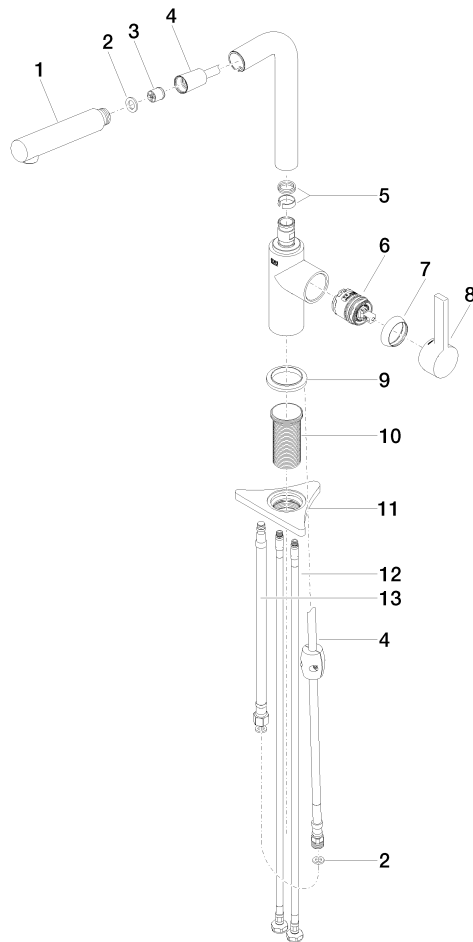

DORNBACHT PIUR Einhebelmischer Pull-out - Chrom

33 950 210

- Ausladung 204 mm
- schwenkbarer Auslauf 360°
- luftangereicherter Strahl
- Durchfluss max. 8 l/min bei 3 bar Fließdruck
- gewebeumflochtener Brauseschlauch 1500 mm

Eigensicher gegen Rückfließen.

	Chrom	33 950 210-00
	Soft Black	33 950 210-69
	Edelstahl Finish gebürstet	33 950 210-70

DORNBRACHT PIUR Einhebelmischer Pull-out - Chrom

33 950 210

Durchflussdiagramm

Zertifikate

Belgaqua_23-012- ACS_23 ACC NY AbP_10138.
27_3. 306.

DORNBRACHT PIUR Einhebelmischer Pull-out - Chrom

33 950 210

Ersatzteile für die
anderen
Oberflächenvarianten
finden Sie hier: Soft
Black

Ersatzteilstückliste

Nr.	Artikelnummer	Benennung	Verbaumenge	Lieferzeit
1	90 12 11 180 00-00	Brause	1	2
2	90 14 05 081 00 90	Dichtung	1	2
3	90 23 01 051 00 90	Durchflussbegrenzer	1	2
4	90 30 02 101 00 90	Schlauch	1	2
5	90 14 15 060 00 90	Dichtungssatz	1	2
6	90 15 05 060 00 90	Kartusche	1	2
7	Haube	1	2	
8	90 20 21 001 00-00	Griff	1	2
9	90 27 21 001 00-00	Rosette	1	2
10	90 30 01 200 00 90	Schaft	1	2
11	90 23 10 003 00 90	Befestigungssatz	1	2
12	04 30 04 101 00 90	Schlauch	2	2
13	90 30 04 110 00 90	Schlauch	1	2