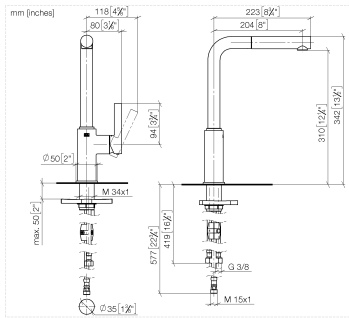

DORNBACHT PIUR Einhebelmischer Pull-out - Chrom

33 950 210

- Ausladung 204 mm
- schwenkbarer Auslauf 360°
- luftangereicherter Strahl
- Durchfluss max. 8 l/min bei 3 bar Fließdruck
- gewebeumflochtener Brauseschlauch 1500 mm

Eigensicher gegen Rückfließen.

	Chrom	33 950 210-00
	Soft Black	33 950 210-69
	Edelstahl Finish gebürstet	33 950 210-70

DORNBRACHT PIUR Einhebelmischer Pull-out - Chrom

33 950 210

Durchflussdiagramm

Zertifikate

Nr.	Artikelnummer	Benennung	Verbaumenge	Lieferzeit
1	90 12 11 180 00-00	Brause	1	2
2	90 14 05 081 00 90	Dichtung	1	2
3	90 23 01 051 00 90	Durchflussbegrenzer	1	2
4	90 30 02 101 00 90	Schlauch	1	2
5	90 14 15 060 00 90	Dichtungssatz	1	2
6	90 15 05 060 00 90	Kartusche	1	2
7	Haube	1	2	
8	90 20 21 001 00-00	Griff	1	2
9	90 27 21 001 00-00	Rosette	1	2
10	90 30 01 200 00 90	Schaft	1	2
11	90 23 10 003 00 90	Befestigungssatz	1	2
12	04 30 04 101 00 90	Schlauch	2	2
13	90 30 04 110 00 90	Schlauch	1	2